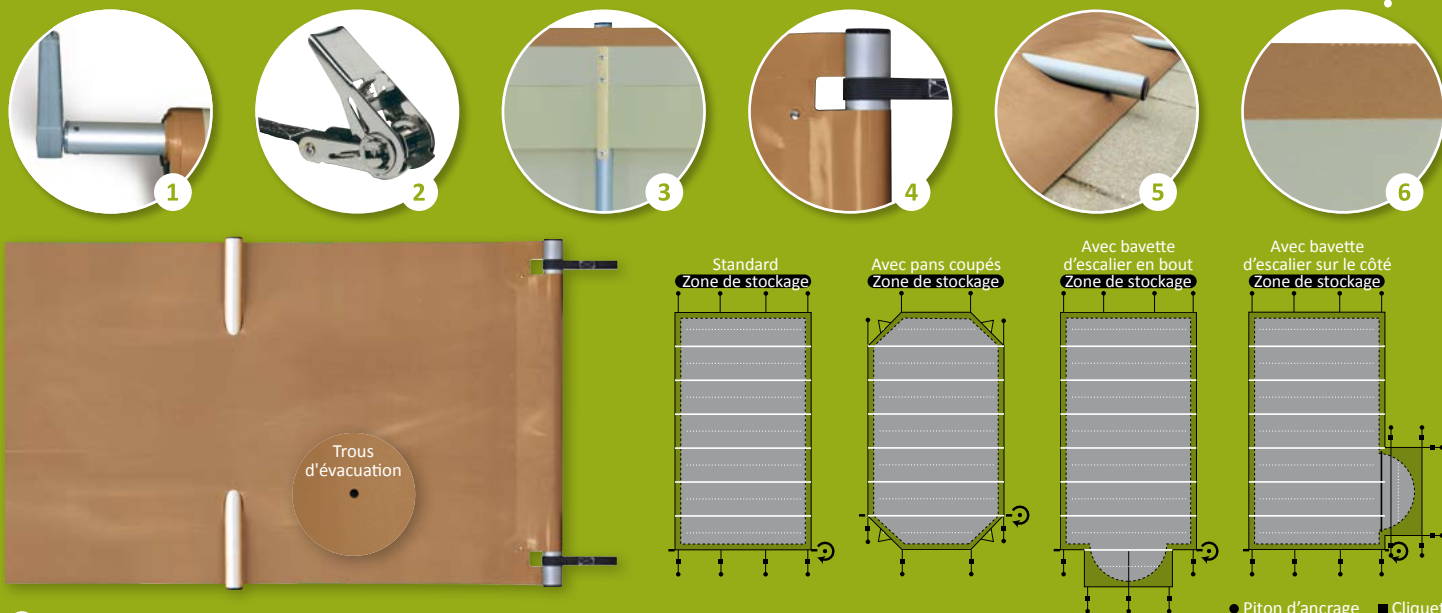

EASY First Évolution

Elle a tout pour plaire, même son prix.

Couverture opaque

Piscines bois

Surface bassin
≤ 6 x 12 m

Poids au m²
1,10 kg

Système de tension
sur tube

Finition
ourlet soudé

Système d'attache
rapide

Résistance abrasion

Système antifeuilles
antisoulèvement

Pans coupés

Tissu SUPERBLACK
Évolution

Couvertures
de sécurité
à la NORME
NF P
90-308
attestées
par le LNE
conformes

Vidéo de
démonstration
du ROLLTROT²®

EASY First Évolution

Un rapport qualité/prix incomparable.

EASY First Évolution possède les atouts d'une couverture de sécurité de très haute qualité, tout en restant accessible. Elle s'intègre facilement sur la plupart des bassins grâce à sa forme rectangulaire ou à pans coupés.

4 Système de tension sur le tube

Permet d'obtenir une tension parfaite de la couverture.

5 Système antifeuilles et antisoulèvement sur les longueurs

Le système exclusif de tension avec son rabat sur la longueur protège totalement votre bassin été comme hiver des poussières, feuilles et autres impuretés.