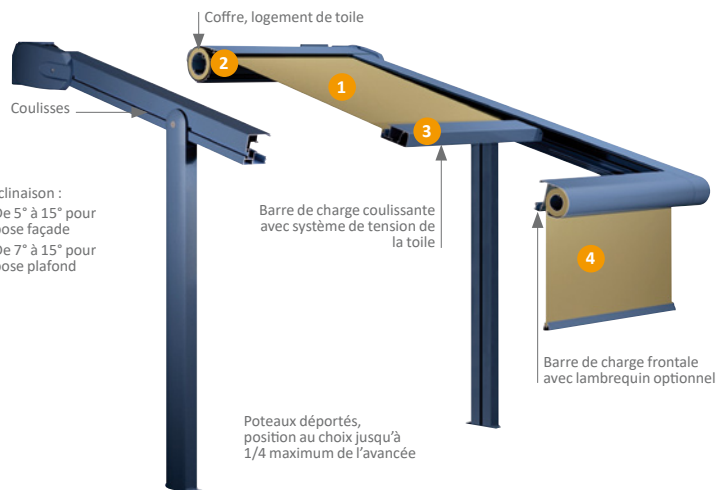

Sa modularité permet de s'adapter à l'ensoleillement et aux envies.

Simplicité de manœuvre électrique grâce à la motorisation Somfy IO et sa télécommande.

Armature

Discrétion

En aluminium thermolaqué. La section des poteaux est de 55 x 92 mm.

Choix du coloris

Pour une parfaite intégration, se décline en 2 coloris : blanc ou gris anthracite.

Choix de la fixation

En plafond ou en façade.

Toile

1 COUP DE ♥ Enroulable

Permet de gérer la protection de la terrasse ainsi que la luminosité à l'intérieur de la maison en appuyant simplement sur le bouton de la télécommande.

2 Protection

En position fermée, la pergola protège intégralement la toile dans un coffre profilé aluminium pour une plus grande longévité.

3 Tension maîtrisée

Système de drisse + ressorts logés dans la barre de charge pour éviter tout flottement au vent et permettre une bonne évacuation des eaux de pluie.

4

Lorsque le lambrequin (en option) est déroulé, la terrasse gagne en intimité et elle est protégée des rayons rasants de fin de journée.

Options

Lambrequin manuel enroulable équipé d'une manivelle avec un embout magnétique pour une manipulation simple et pratique. Hauteur maxi 1,50 m et largeur maxi 4 m.