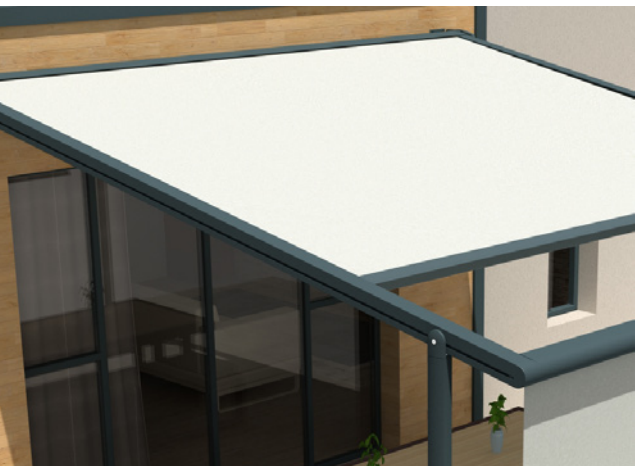

Sa modularité permet de s'adapter à l'ensoleillement et aux envies.

Simplicité de manœuvre électrique grâce à la motorisation Somfy IO et sa télécommande.

Armature

Discrétion

En aluminium thermolaqué. La section des poteaux est de 55 x 92 mm.

Choix du coloris

Pour une parfaite intégration, se décline en 2 coloris : blanc ou gris anthracite.

Choix de la fixation

En plafond ou en façade.

Toile

1 COUP DE ♥ Enroulable

Permet de gérer la protection de la terrasse ainsi que la luminosité à l'intérieur de la maison en appuyant simplement sur le bouton de la télécommande.

2 Protection

En position fermée, la pergola protège intégralement la toile dans un coffre profilé aluminium pour une plus grande longévité.

3 Tension maîtrisée

Système de drisse + ressorts logés dans la barre de charge pour éviter tout flottement au vent et permettre une bonne évacuation des eaux de pluie.

4

Lorsque le lambrequin (en option) est déroulé, la terrasse gagne en intimité et elle est protégée des rayons rasants de fin de journée.

Options

Lambrequin manuel enroulable équipé d'une manivelle avec un embout magnétique pour une manipulation simple et pratique. Hauteur maxi 1,50 m et largeur maxi 4 m.