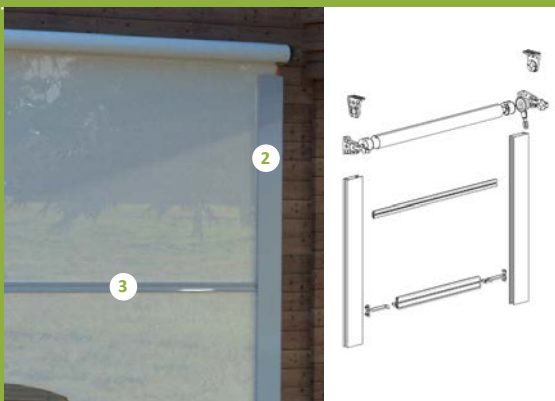

BERMUDES

Fonctionnalité et encombrement réduit

Store vertical sans guide

Store vertical à guides

Store vertical à coulisses

Largeur maxi : 5,93 m

Hauteur maxi : 4,00 m

Fixation plafond

Fixation façade

Fixation tableau

BERMUDES

Armature discrète et encombrement réduit.

3 possibilités pour une protection simple et pratique contre le soleil et les intempéries : le store vertical avec ou sans guides, solution la plus simple et la plus économique et le store vertical à coulisses, idéal pour fermer les côtés des terrasses et vélums.

Blanc RAL 9010 
Ivoire RAL 1015 

Adaptabilité

Fixation possible en façade, plafond ou tableau.

Manœuvre

Elle peut être par treuil ou moteur **somfy**.

Store vertical à coulisses

2 Esthétique et quasi-hermétique

Avec ses larges coulisses, la toile est guidée lors de sa descente, idéal pour la fermeture d'une terrasse.

3 Tension et stabilité

La barre anti-tempête permet de maintenir la toile tendue pour les hauteurs supérieures à 2,00 m.